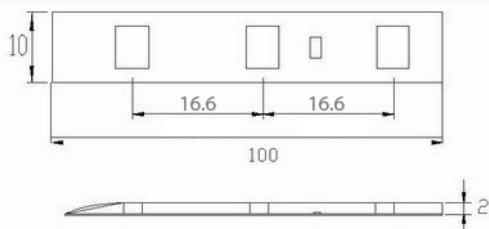

Tira Led Led Strip

Led

Tipo de Led / Led type:	Leds SMD 5050
Eficiencia Lumínica / Luminous efficacy:	Ver tabla adjunta
Ángulo del haz / Beam angle:	120°
Potencia / Power:	14,4W/m (72W / 5 m - 1 rollo)
Temperatura de color / Colour temperature:	2700~3100, 4050~4450, 5800~6100K Red, Yellow, Blue, Orange, Green & RGB
C.R.I. / C.R.I.:	83 (2700K), >80 (4500K), 77 (6000K)

Conjunto / Lámpara

Fuente de alimentación / Power Supply:	Externa (no incluida)
Rango de voltaje / Voltage range:	12V ~ 24V DC
Factor de potencia / Power Factor:	≥90% (cos φ ≥ 0,9)
THD / THD:	< 10% max
Regulación / Dimming:	SI (mediante controlador)
Temperatura funcionamiento / Operating temp:	-35°C~65°C
Humedad funcionamiento / Operating humidity:	20%~85% RH (non condensing)
Grado de IP / IP grade:	IP 40 / IP65 (Opcional)
Vida útil estimada / Estimated useful life:	>40.000 horas
Peso / Weight:	0,55 Kg
Medidas / Size:	5000 x 10 x 3 mm
Ángulo de apertura / Light angle:	120°
Base / Base:	Adhesivo 3M
Consumo total / Total power:	75,2W (5 metros)
Garantía / Warranty:	3 Años

Gráficos técnicos

Color	Potencia	Lm/m.	Lm/5m.
3000K	72W / 36W	800 / 400	4000 / 2000
4500K	72W / 36W	900 / 450	4500 / 2250
6000K	72W / 36W	960 / 480	4800 / 2400
Red	72W / 36W	360 / 180	1800 / 900
Yellow	72W / 36W	360 / 180	1800 / 900
Blue	72W / 36W	360 / 180	1800 / 900
Orange	72W / 36W	360 / 180	1800 / 900
Green	72W / 36W	450 / 225	2750 / 1375
RGB	72W / 36W	440 / 220	2200 / 1100