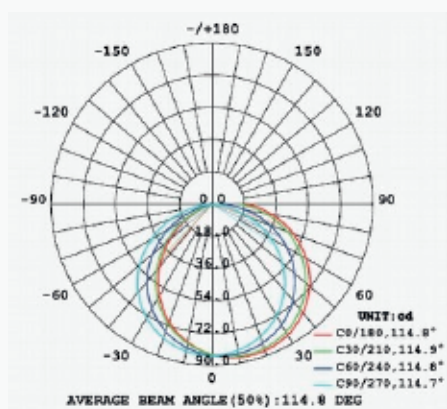

Tira Led Led Strip

Led

Tipo de Led / Led type:	Leds SMD 5050
Eficiencia Lumínica / Luminous efficacy:	Ver tabla adjunta
Ángulo del haz / Beam angle:	120°
Potencia / Power:	14,4W/m (72W / 5 m - 1 rollo)
Temperatura de color / Colour temperature:	2700~3100, 4050~4450, 5800~6100K Red, Yellow, Blue, Orange, Green & RGB
C.R.I. / C.R.I.:	83 (2700K), >80 (4500K), 77 (6000K)

Conjunto / Lámpara

Fuente de alimentación / Power Supply:	Externa (no incluida)
Rango de voltaje / Voltage range:	12V ~ 24V DC
Factor de potencia / Power Factor:	≥90% (cos φ ≥ 0,9)
THD / THD:	< 10% max
Regulación / Dimming:	SI (mediante controlador)
Temperatura funcionamiento / Operating temp:	-35°C~65°C
Humedad funcionamiento / Operating humidity:	20%~85% RH (non condensing)
Grado de IP / IP grade:	IP 40 / IP65 (Opcional)
Vida útil estimada / Estimated useful life:	>40.000 horas
Peso / Weight:	0,55 Kg
Medidas / Size:	5000 x 10 x 3 mm
Ángulo de apertura / Light angle:	120°
Base / Base:	Adhesivo 3M
Consumo total / Total power:	75,2W (5 metros)
Garantía / Warranty:	3 Años

Gráficos técnicos

Color	Potencia	Lm/m.	Lm/5m.
3000K	72W / 36W	800 / 400	4000 / 2000
4500K	72W / 36W	900 / 450	4500 / 2250
6000K	72W / 36W	960 / 480	4800 / 2400
Red	72W / 36W	360 / 180	1800 / 900
Yellow	72W / 36W	360 / 180	1800 / 900
Blue	72W / 36W	360 / 180	1800 / 900
Orange	72W / 36W	360 / 180	1800 / 900
Green	72W / 36W	450 / 225	2750 / 1375
RGB	72W / 36W	440 / 220	2200 / 1100